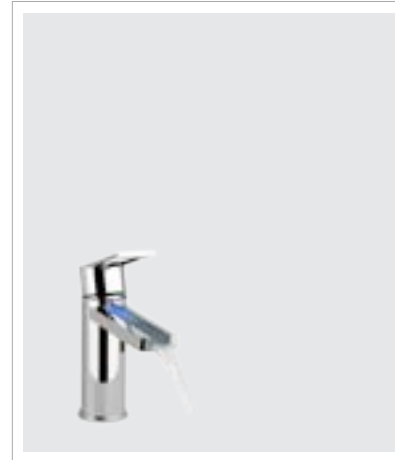

245

*Riflessi*

**34901**  
MISCELATORE LAVABO  
/ BASIN MIXER

**34903**  
MISCELATORE LAVABO  
ALTO / HIGH VERSION  
BASIN MIXER

**38301**  
MISCELATORE LAVABO  
CON LED / BASIN MIXER  
WITH LED

**44697 44881**  
MISCELATORE AD  
INCASSO CON BOCCA,  
SENZA SCARICO / BUILT-  
IN MIXER WITH SPOUT,  
WITHOUT WASTE

**34349**  
SOFFIONE DOCCIA DA  
PARETE SNODATO / WALL-  
MOUNTED ADJUSTABLE  
SHOWERHEAD

L. 130 mm **34901**

**38301**

L. 131 mm **34903**  
L. 179 mm **34904**

**38303**

**44697\_44881**

**20496\_38388**

**34207**