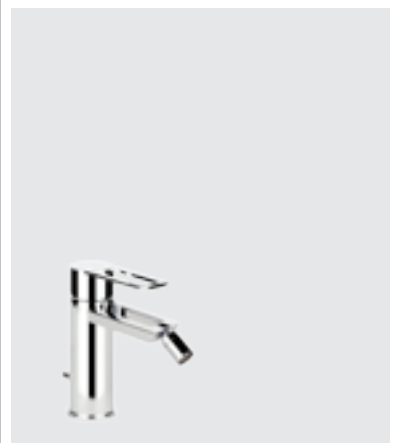

245

*Riflessi*

**34901**  
MISCELATORE LAVABO  
/ BASIN MIXER

**34903**  
MISCELATORE LAVABO  
ALTO / HIGH VERSION  
BASIN MIXER

**38301**  
MISCELATORE LAVABO  
CON LED / BASIN MIXER  
WITH LED

**44697 44881**  
MISCELATORE AD  
INCASSO CON BOCCA,  
SENZA SCARICO / BUILT-  
IN MIXER WITH SPOUT,  
WITHOUT WASTE

**34349**  
SOFFIONE DOCCIA DA  
PARETE SNODATO / WALL-  
MOUNTED ADJUSTABLE  
SHOWERHEAD

L. 130 mm **34901**

**38301**

L. 131 mm **34903**  
L. 179 mm **34904**

**38303**

**44697\_44881**

**20496\_38388**

**34207**