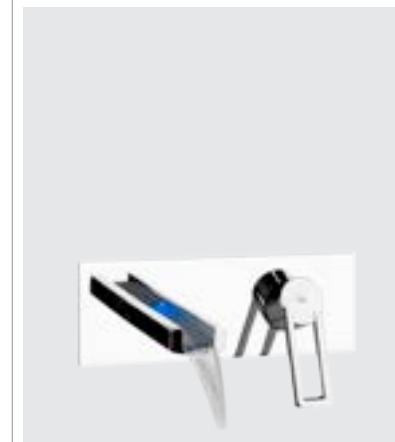

245

*Riflessi*

**34901**  
MISCELATORE LAVABO  
/ BASIN MIXER

**34903**  
MISCELATORE LAVABO  
ALTO / HIGH VERSION  
BASIN MIXER

**38301**  
MISCELATORE LAVABO  
CON LED / BASIN MIXER  
WITH LED

**44697 44881**  
MISCELATORE AD  
INCASSO CON BOCCA,  
SENZA SCARICO / BUILT-  
IN MIXER WITH SPOUT,  
WITHOUT WASTE

**34349**  
SOFFIONE DOCCIA DA  
PARETE SNODATO / WALL-  
MOUNTED ADJUSTABLE  
SHOWERHEAD

L. 130 mm **34901**

**38301**

L. 131 mm **34903**  
L. 179 mm **34904**

**38303**

**44697\_44881**

**20496\_38388**

**34207**