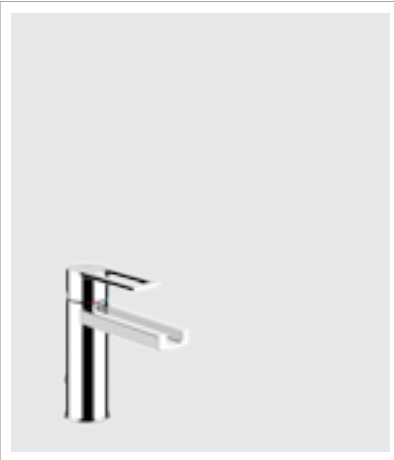

245

*Riflessi*

**34901**  
MISCELATORE LAVABO  
/ BASIN MIXER

**34903**  
MISCELATORE LAVABO  
ALTO / HIGH VERSION  
BASIN MIXER

**38301**  
MISCELATORE LAVABO  
CON LED / BASIN MIXER  
WITH LED

**44697 44881**  
MISCELATORE AD  
INCASSO CON BOCCA,  
SENZA SCARICO / BUILT-  
IN MIXER WITH SPOUT,  
WITHOUT WASTE

**34349**  
SOFFIONE DOCCIA DA  
PARETE SNODATO / WALL-  
MOUNTED ADJUSTABLE  
SHOWERHEAD

L. 130 mm **34901**

**38301**

L. 131 mm **34903**  
L. 179 mm **34904**

**38303**

**44697\_44881**

**20496\_38388**

**34207**