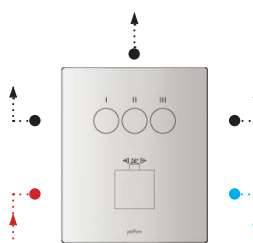

COMPACT BOX

COMPLETARE IL PRODOTTO COME SEGUE:
TO COMPLETE THE PRODUCT AS FOLLOWS:

TERMOSTATICI COMPACT COMPACT THERMOSTATS

CPT 013..

CPT 513..

CPT 018..

CPT 518..

CPT 019..

CPT 519..