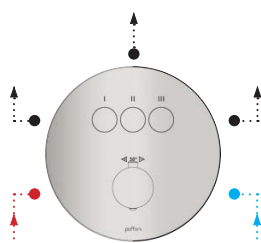

TERMOSTATICI COMPACT COMPACT THERMOSTATS

CPT 013..

CPT 513..

CPT 018..

CPT 518..

CPT 019..

CPT 519..

paffoni

PAFFONI COMPACT BOX

Set incasso universale per miscelatori e termostatici compact

Universal concealed box for compact mixers and compact thermostatic mixers

VANTAGGI:

- Semplice installazione
- Riduce i costi di installazione e manutenzione
- Disponibile per impianti doccia/vasca a 1, 2 e 3 funzioni (miscelatori e termostatici)
- Profondità di installazione: min 80 - max 110 mm
- Flangia anteriore regolabile in funzione dello spessore del rivestimento: 10-40 / 50 / 60 mm
- Possibilità di installazione in ogni tipo di muro e cartongesso (con fissaggio posteriore o anteriore)
- Possibilità di cambiare design e finitura in qualsiasi momento
- Possibilità di sostituire il miscelatore con il termostatico a seconda delle esigenze
- In caso di guasti, possibilità di cambiare il corpo di miscelazione e deviazione senza danneggiare muri e rivestimenti