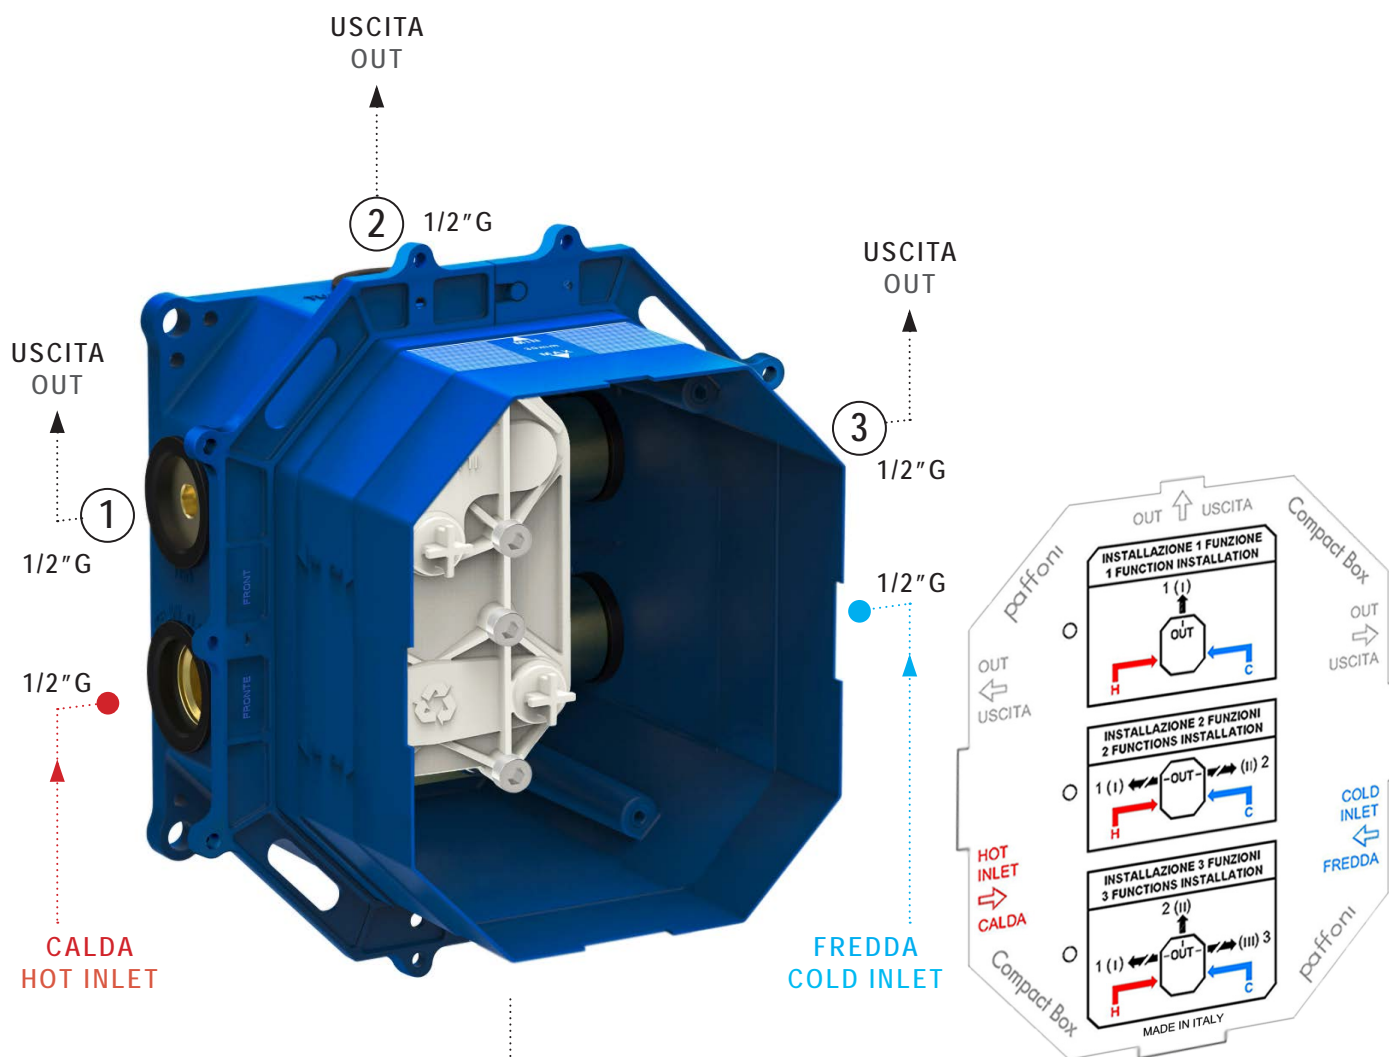

La soluzione compatta e universale per doccia e vasca Compact and universal solution for shower and bath

BASE PER COMPACT BOX BASE FOR COMPACT BOX

- Set incasso universale per miscelatori e termostatici compact
- 1, 2 o 3 uscite
- Attacchi da 1/2" G
- Universal concealed set for compact mixers and thermostatic mixers
- 1, 2 or 3 outlets
- 1/2" G connections

- Deviatore:
 - con pulsante On/Off
- Corpo miscelazione:
 - con cartuccia a dischi ceramici o cartuccia termostatica
- Diverter:
 - with On/Off button
- Mixer body:
 - with ceramic disc cartridge or thermostatic cartridge