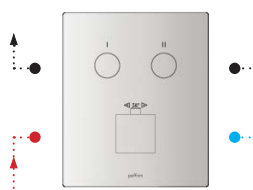

COMPACT BOX

COMPLETARE IL PRODOTTO COME SEGUE:
TO COMPLETE THE PRODUCT AS FOLLOWS:

TERMOSTATICI COMPACT COMPACT THERMOSTATS

CPT 013..

CPT 513..

CPT 018..

CPT 518..

CPT 019..

CPT 519..