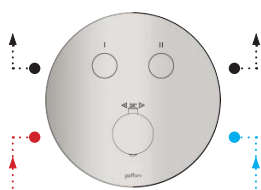

TERMOSTATICI COMPACT COMPACT THERMOSTATS

CPT 013..

CPT 513..

CPT 018..

CPT 518..

CPT 019..

CPT 519..

paffoni

PAFFONI COMPACT BOX

Set incasso universale per miscelatori e termostatici compact

Universal concealed box for compact mixers and compact thermostatic mixers

VANTAGGI:

- Semplice installazione
- Riduce i costi di installazione e manutenzione
- Disponibile per impianti doccia/vasca a 1, 2 e 3 funzioni (miscelatori e termostatici)
- Profondità di installazione: min 80 - max 110 mm
- Flangia anteriore regolabile in funzione dello spessore del rivestimento: 10-40 / 50 / 60 mm
- Possibilità di installazione in ogni tipo di muro e cartongesso (con fissaggio posteriore o anteriore)
- Possibilità di cambiare design e finitura in qualsiasi momento
- Possibilità di sostituire il miscelatore con il termostatico a seconda delle esigenze
- In caso di guasti, possibilità di cambiare il corpo di miscelazione e deviazione senza danneggiare muri e rivestimenti