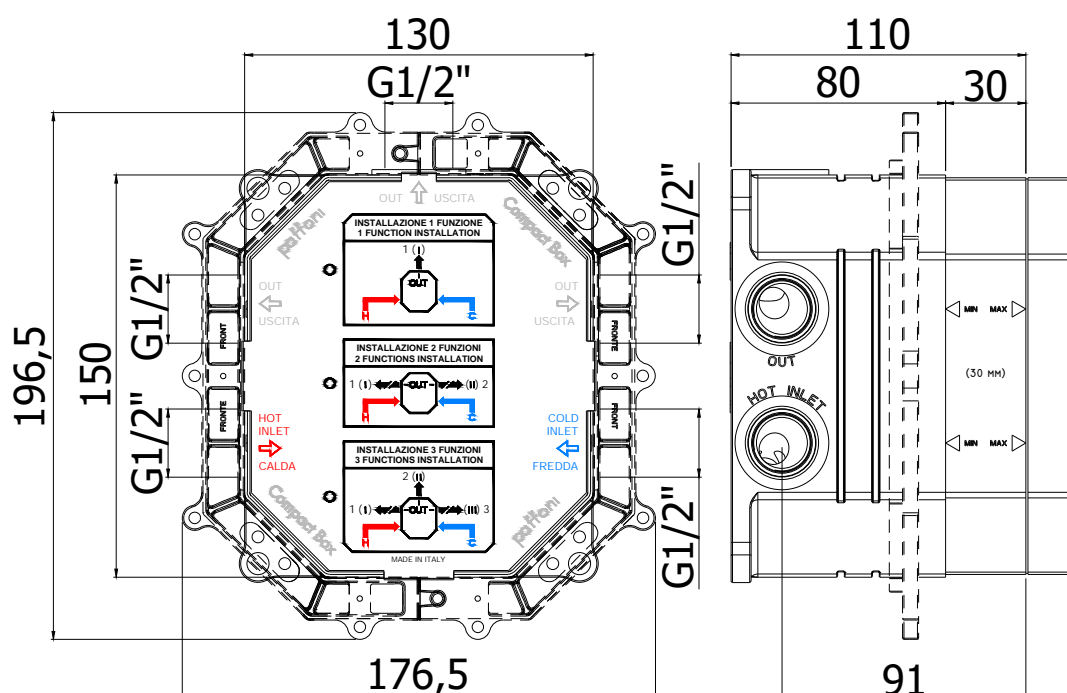

Set incasso universale configurabile come segue:

- 1, 2 o 3 funzioni
- con cartuccia a dischi ceramici per miscelatore compact
- con cartuccia termostatica per termostatico compact
- design: tondo (Ø180 mm) o quadro (150x180 mm)

Dimensioni ridotte per avere più spazio nella vasca e nella doccia:

- Ingombro minimo fuori muro 46 mm
- Altezza della piastra 9 mm

THE COMPACT AND UNIVERSAL SOLUTION FOR SHOWER AND BATH

Paffoni Compact Box is a solution able to satisfy different functional and aesthetic needs.

Smaller size to have more space in the bath and shower:

- Thickness encumbrance from the wall 46 mm
- Height of the plate 9 mm

paffoni

TECNOLOGIE:

• Collegamenti:

- Filettatura ingressi (calda/fredda) da 1/2" G
- Filettatura uscite (1 / 2 / 3) da 1/2" G