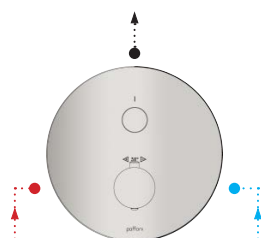

TERMOSTATICI COMPACT COMPACT THERMOSTATS

CPT 013..