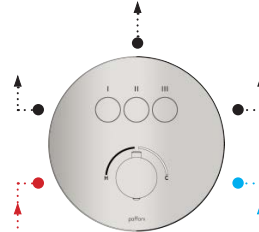

3 FUNZIONI
3 FUNCTIONS

CPM 019..