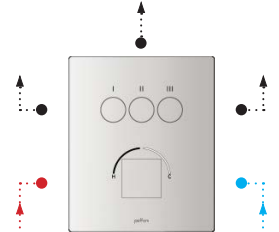

paffoni

CONFIGURAZIONI CONFIGURATIONS

MISCELATORI COMPACT COMPACT MIXERS

1 FUNZIONE
1 FUNCTION

CPM 013..

CPM 513..

2 FUNZIONI
2 FUNCTIONS

CPM 018..

CPM 518..

3 FUNZIONI
3 FUNCTIONS

CPM 019..

CPM 519..

CPBOX001