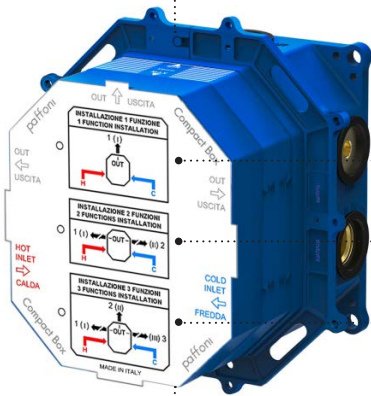

paffoni

CONFIGURAZIONI CONFIGURATIONS

MISCELATORI COMPACT COMPACT MIXERS

1 FUNZIONE
1 FUNCTION

CPM 013..

CPM 513..

2 FUNZIONI
2 FUNCTIONS

CPM 018..

CPM 518..

3 FUNZIONI
3 FUNCTIONS

CPM 019..

CPM 519..

CPBOX001