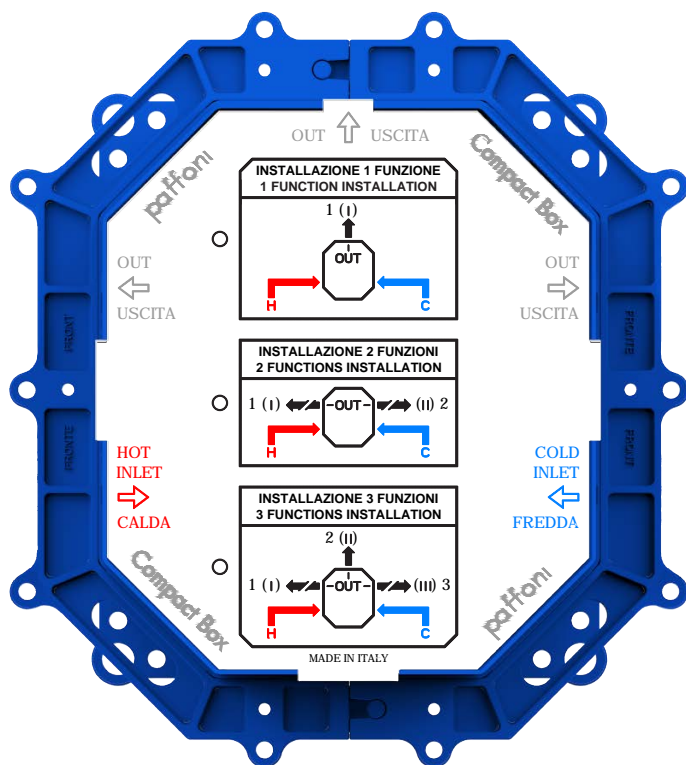

TERMOSTATICI COMPACT COMPACT THERMOSTATS

CPT 013..

CPT 513..

CPT 018..

CPT 518..

CPT 019..

CPT 519..

paffoni

PAFFONI COMPACT BOX

Set incasso universale per miscelatori e termostatici compact

Universal concealed box for compact mixers and compact thermostatic mixers

VANTAGGI:

- Semplice installazione
- Riduce i costi di installazione e manutenzione
- Disponibile per impianti doccia/vasca a 1, 2 e 3 funzioni (miscelatori e termostatici)
- Profondità di installazione: min 80 - max 110 mm
- Flangia anteriore regolabile in funzione dello spessore del rivestimento: 10-40 / 50 / 60 mm
- Possibilità di installazione in ogni tipo di muro e cartongesso (con fissaggio posteriore o anteriore)
- Possibilità di cambiare design e finitura in qualsiasi momento
- Possibilità di sostituire il miscelatore con il termostatico a seconda delle esigenze
- In caso di guasti, possibilità di cambiare il corpo di miscelazione e deviazione senza danneggiare muri e rivestimenti

ADVANTAGES:

- Easy to install
- Reduce installation and maintenance costs
- Available for 1,2 and 3 functions shower systems (mixers and thermostatics)
- Installation depth: min 80 - max 110 mm
- Front flange adjustable according to the thickness of the coating: 10-40 / 50 / 60 mm
- Possibility of installation in any type of wall and plasterboard (with back or front fixing)
- Design and finish can be changed at any time
- Possibility to replace the mixer with thermostatic one according to the needs
- In case of failures, repair or change the mixing body can be done without damaging tiles and wall