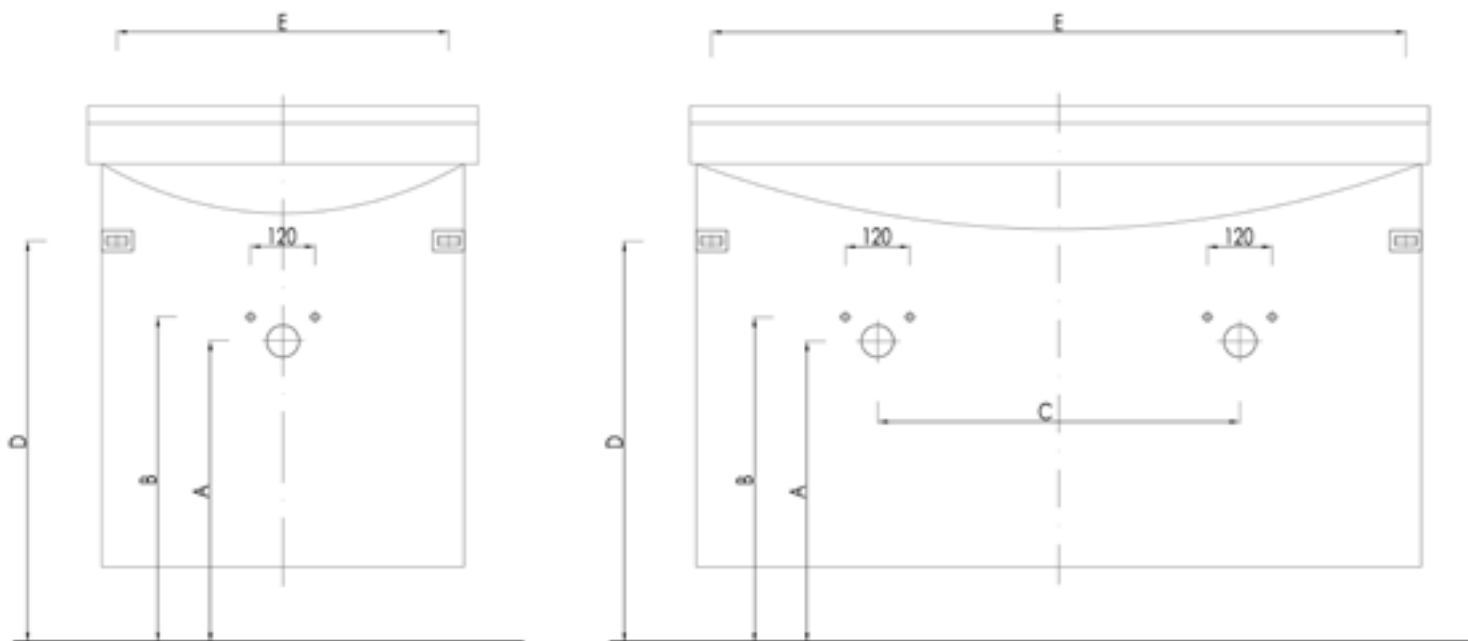

ROZMĚRY PRO ODPAD, VODU A UCHYCENÍ SKŘÍŇKY (STAVEBNÍ PŘIPRAVENOST)