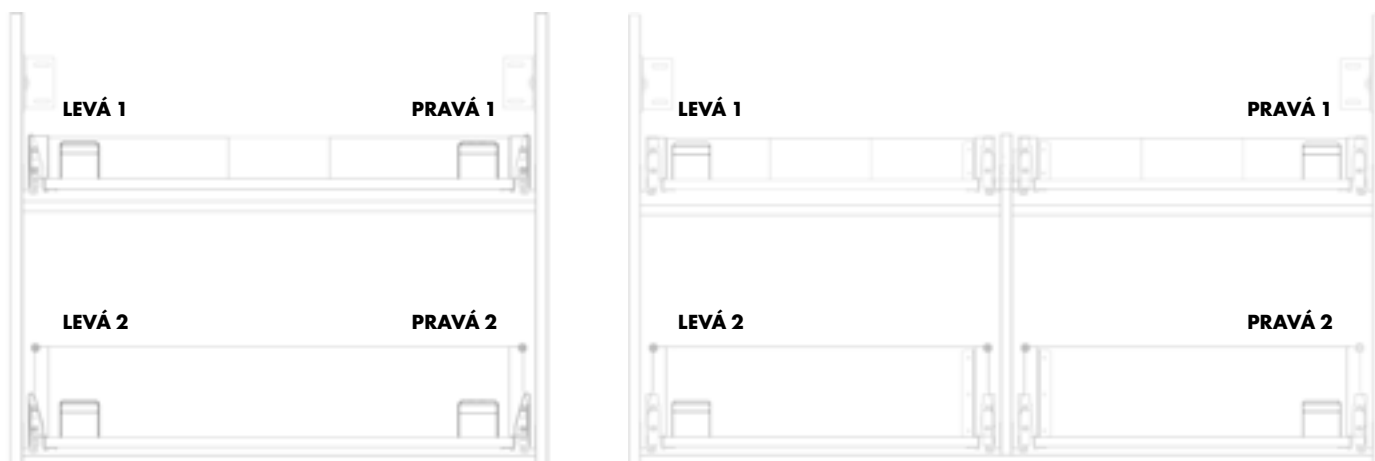

UMÍSTĚNÍ ELEKTRICKÉ ZÁSUVKY PRO DODATEČNOU MONTÁŽ SPECIFIKACE UMÍSTĚNÍ ZÁSUVKY PŘIPIŠTE K OBJEDNÁVCE