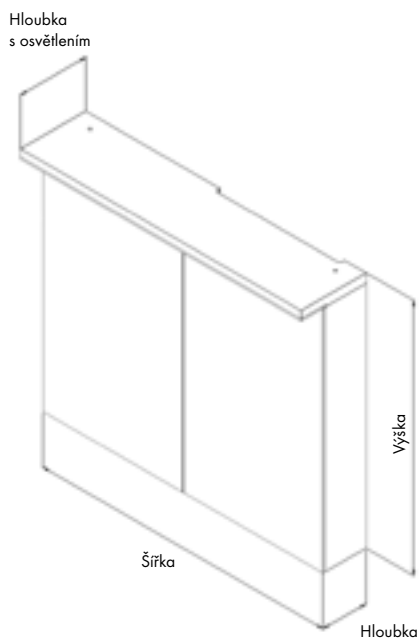

## BAREVNÉ PROVEDENÍ KORPUSU

	<p><b>Q GA 50</b></p> <p>QGA_GA_050_??_??_xxx_xxx_xxx</p>			<p>CS I: <b>3 190 Kč</b> CS III: <b>5 190 Kč</b></p>
	<p>Zrcadlová galerka 2 nastavitelné dřevěné police Možnost objednat levé nebo pravé provedení dvířek Možnost doobjednat osvětlení str.134</p>			
		ŠÍŘKA	VÝŠKA	
	VNĚJŠÍ ROZMĚR	500	680	140
	VNITŘNÍ ROZMĚR	460	660	
	<p><b>SANI GAO 50</b></p> <p>SAN_GAO_050_??_??_xxx_xxx_xxx</p>			<p>CS I: <b>6 390 Kč</b> CS III: <b>8 390 Kč</b></p>
	<p>Zrcadlová galerka LED osvětlení 10 W 2 skleněné nastavitelné police Oboustranné zrcadlo Možnost objednat levé nebo pravé provedení dvířek</p>			
		ŠÍŘKA	VÝŠKA	
	500	706	200	
	<p><b>MAX GAO 50</b></p> <p>MAX_GAO_050_??_??_xxx_xxx_xxx</p>			<p>CS I: <b>8 090 Kč</b> CS III: <b>10 090 Kč</b></p>
	<p>Zrcadlová galerka s rampou LED osvětlení 10 W 2 skleněné nastavitelné police Oboustranné zrcadlo Možnost objednat levé nebo pravé provedení dvířek</p>			
		ŠÍŘKA	VÝŠKA	
	500	820	138	
	<p><b>AIR GAOE 50</b></p> <p>AIR_GAOE_050_??_??_xxx_xxx_xxx</p>			<p>CS I: <b>8 790 Kč</b> CS III: <b>10 790 Kč</b></p>
	<p>Zrcadlová galerka LED osvětlení 10 W Elektrická zásuvka 230 V - uvnitř galerky Vypínač 2 skleněné nastavitelné police Oboustranné zrcadlo Možnost objednat levé nebo pravé provedení dvířek</p>			
		ŠÍŘKA	VÝŠKA	
	500	820	138	