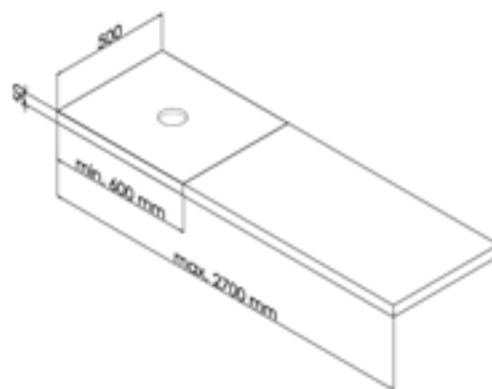

Barevné provedení desky - viz uvedený přehled. Kresba let u dřevodekorů je na všech plochách podélná. Rozměr desky je na šířku **variabilní**, v rozmezí 600 mm - 2700 mm.

Od základního rozměru šířky desky 600 mm lze objednat po 5 mm, přičemž za každých započatých 10 cm se účtuje příplatek.

Hloubka i výška desky jsou **pevně dané**, bez možnosti úprav. Pro instalaci desky doporučujeme použít konzole.

Doporučené množství konzolí pro instalaci při šířce desky:

- 600 - 1200 mm - 2ks
- 1200 - 2000 mm - 3ks
- 2000 - 2700 mm - 4ks

Desku lze objednat s předvrtanými otvory pro baterii i sifon - nutno k objednavce doplnit údaje dle vzorového obrázku.

- **A/B** - umístění výřezu na sifon
- **C** - průměr výřezu na sifon
- **D/E** - umístění výřezu pro baterii
- **F** - průměr výřezu pro baterii

UMYVADLOVÁ DESKA 60 - dřevodekor	Umyvadlová deska 60, dřevodekor - cenová skupina CS I	3 490 Kč
Příplatek za každých 10 cm - dřevodekor	Příplatek za každých započatých 10 cm k umyvadlové desce 60, dřevodekor - cenová skupina CS I	150 Kč
UMYVADLOVÁ DESKA 60 - bílá vysoký lesk	Umyvadlová deska 60, bílá vysoký lesk - cenová skupina CS II pozn. provedení MDF a lesklý lak	3 690 Kč
PŘÍPLATEK ZA KAŽDÝCH 10 cm - bílá vysoký lesk	Příplatek za každých započatých 10 cm k umyvadlové desce 60, bílá vysoký lesk - cenová skupina CS II pozn. provedení MDF a lesklý lak	180 Kč
UMYVADLOVÁ DESKA 60 - individual	Umyvadlová deska 60, INDIVIDUAL - cenová skupina CS III pozn. provedení MDF a lesklý lak	5 290 Kč
PŘÍPLATEK ZA KAŽDÝCH 10 cm - individual	Příplatek za každých započatých 10 cm k umyvadlové desce 60, INDIVIDUAL - cenová skupina CS III pozn. provedení MDF a lesklý lak	250 Kč
KONZOLE LESK	001339 Konzole lesk 49 x 15 cm	2 490 Kč
SKRYTÁ KONZOLE	001346 Skrytá konzole pro uchycení desky	440 Kč
VÝŘEZ DO DESKY	001353 Výřez do desky pro umyvadlo, nebo baterii dle zadání (cena za 1 výřez)	490 Kč

*CS - cenová skupina