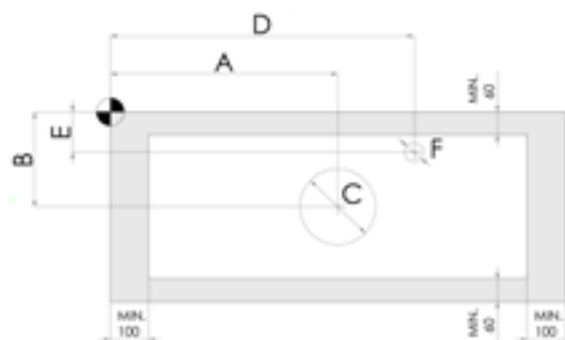

Barevné provedení desky - viz uvedený přehled. Kresba let u dřevodekorů je na všech plochách podélná. Rozměr desky je na šířku **variabilní**, v rozmezí 600 mm - 2700 mm.

Od základního rozměru šířky desky 600 mm lze objednat po 5 mm, přičemž za každých započatých 10 cm se účtuje příplatek.

Hloubka i výška desky jsou **pevně dané**, bez možnosti úprav. Pro instalaci desky doporučujeme použít konzole.

Doporučené množství konzolí pro instalaci při šířce desky:

- 600 - 1200 mm - 2ks
- 1200 - 2000 mm - 3ks
- 2000 - 2700 mm - 4ks

Desku lze objednat s předvrtanými otvory pro baterii i sifon - nutno k objednavce doplnit údaje dle vzorového obrázku.

- **A/B** - umístění výřezu na sifon
- **C** - průměr výřezu na sifon
- **D/E** - umístění výřezu pro baterii
- **F** - průměr výřezu pro baterii

UMYVADLOVÁ DESKA 60 - dřevodekor	Umyvadlová deska 60, dřevodekor - cenová skupina CS I	3 490 Kč
Příplatek za každých 10 cm - dřevodekor	Příplatek za každých započatých 10 cm k umyvadlové desce 60, dřevodekor - cenová skupina CS I	150 Kč
UMYVADLOVÁ DESKA 60 - bílá vysoký lesk	Umyvadlová deska 60, bílá vysoký lesk - cenová skupina CS II pozn. provedení MDF a lesklý lak	3 690 Kč
PŘÍPLATEK ZA KAŽDÝCH 10 cm - bílá vysoký lesk	Příplatek za každých započatých 10 cm k umyvadlové desce 60, bílá vysoký lesk - cenová skupina CS II pozn. provedení MDF a lesklý lak	180 Kč
UMYVADLOVÁ DESKA 60 - individual	Umyvadlová deska 60, INDIVIDUAL - cenová skupina CS III pozn. provedení MDF a lesklý lak	5 290 Kč
PŘÍPLATEK ZA KAŽDÝCH 10 cm - individual	Příplatek za každých započatých 10 cm k umyvadlové desce 60, INDIVIDUAL - cenová skupina CS III pozn. provedení MDF a lesklý lak	250 Kč
KONZOLE LESK	001339 Konzole lesk 49 x 15 cm	2 490 Kč
SKRYTÁ KONZOLE	001346 Skrytá konzole pro uchycení desky	440 Kč
VÝŘEZ DO DESKY	001353 Výřez do desky pro umyvadlo, nebo baterii dle zadání (cena za 1 výřez)	490 Kč

*CS - cenová skupina