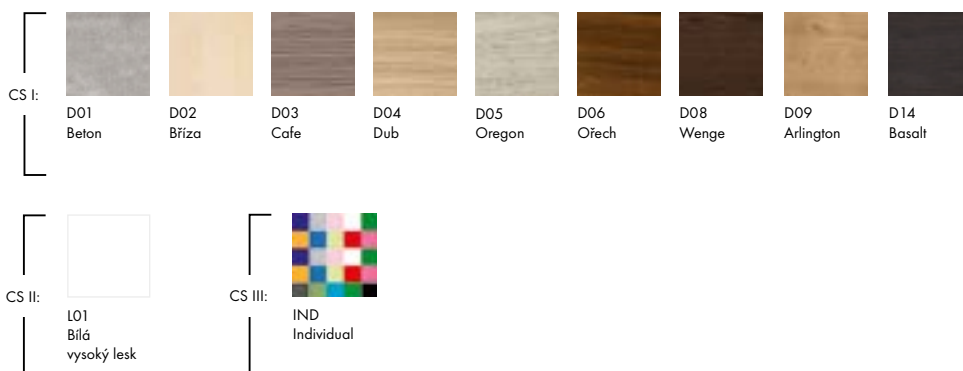

BAREVNÉ PŘEVEDENÍ KORPUSU