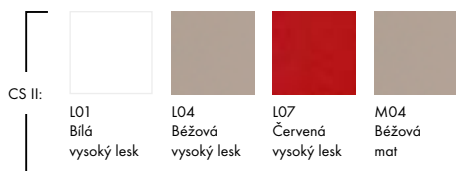

BAREVNÉ PŘEVEDENÍ ČELNÍ PLOCHY