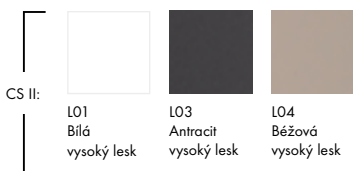

BAREVNÉ PŘÍKROKY ČELNÍ PLOCHY