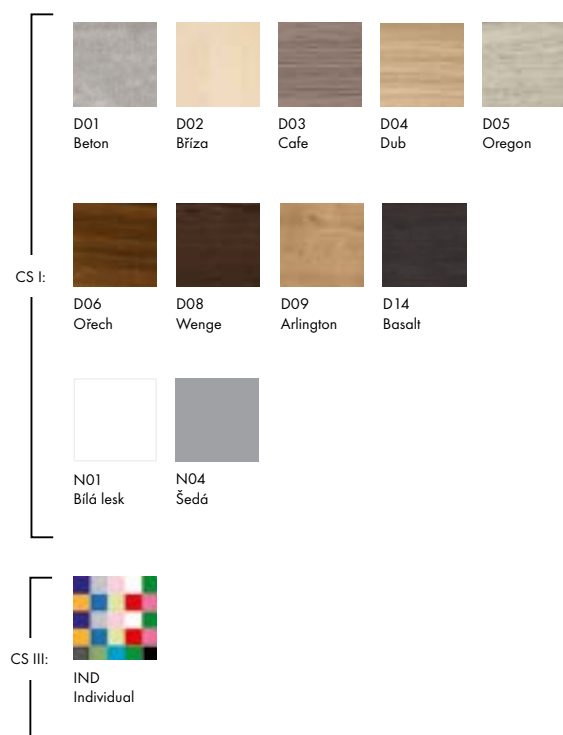

BAREVNÉ PROVEDENÍ KORPUSU