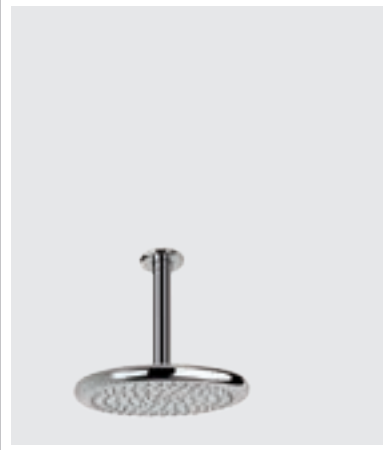

H. 260 mm **33762**