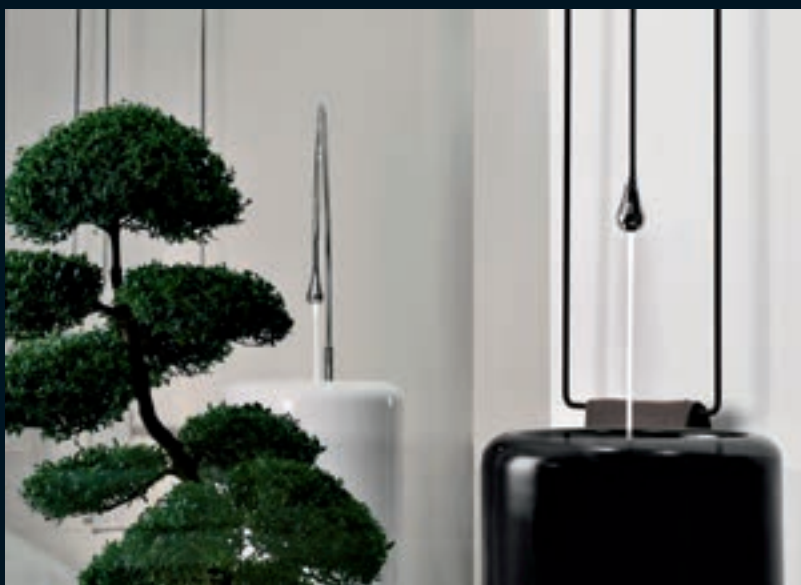

73

Goccia
design Prospero Rasulo

33712
MISCELATORE A
PAVIMENTO
/ FREESTANDING MIXER

39107
LAVABO DA PAVIMENTO,
CON SCARICO A
TERRA / STANDING
WASHBASIN, WITH
FLOOR WASTE

33699
BOCCA DA SOFFITTO
/ CEILING-MOUNTED
SPOUT