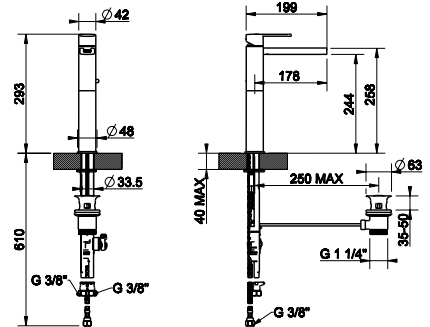

031 Chromové provedení 26 460

**38303**

Baterie umyvadlová stojánková vysoká, s výpustí 1 1/4", s hadičkami 3/8" s led diodami měnící barvu podle navolení teploty vody.

031 Chromové provedení 27 930

**38385 (38388 + 20496)**

Baterie umyvadlová podomítková s led diodami měnící barvu podle navolení teploty vody, krycí deska se dvěma otvory, bez výpusti.

031 Chromové provedení 33 990

**38388**

Externí části pro baterii 38385.

031 Chromové provedení 24 300

**20496**

Podomítkové těleso pro umyvadlovou baterii.

031 Chromové provedení 9 690