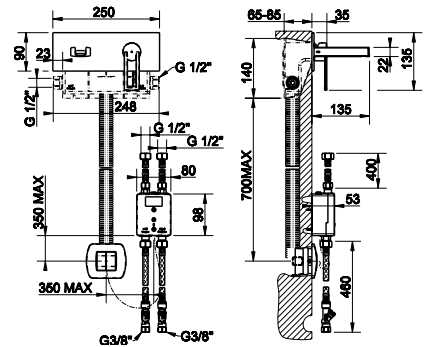

031 Chromové provedení 26 460

**38303**

Baterie umyvadlová stojánková vysoká, s výpustí 1 1/4", s hadičkami 3/8" s led diodami měnící barvu podle navolení teploty vody.

031 Chromové provedení 27 930

**38385 (38388 + 20496)**

Baterie umyvadlová podomítková s led diodami měnící barvu podle navolení teploty vody, krycí deska se dvěma otvory, bez výpusti.

031 Chromové provedení 33 990

**38388**

Externí části pro baterii 38385.

031 Chromové provedení 24 300

**20496**

Podomítkové těleso pro umyvadlovou baterii.

031 Chromové provedení 9 690