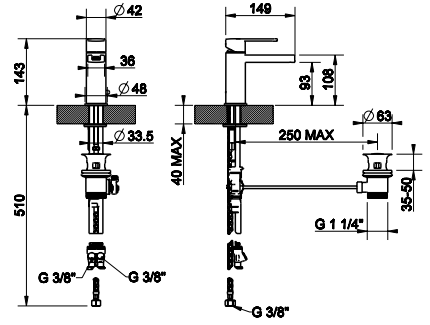

031 Chromové provedení 26 460

**38303**

Baterie umyvadlová stojánková vysoká, s výpustí 1 1/4", s hadičkami 3/8" s led diodami měnící barvu podle navolení teploty vody.

031 Chromové provedení 27 930

**38385 (38388 + 20496)**

Baterie umyvadlová podomítková s led diodami měnící barvu podle navolení teploty vody, krycí deska se dvěma otvory, bez výpusti.

031 Chromové provedení 33 990

**38388**

Externí části pro baterii 38385.

031 Chromové provedení 24 300

**20496**

Podomítkové těleso pro umyvadlovou baterii.

031 Chromové provedení 9 690