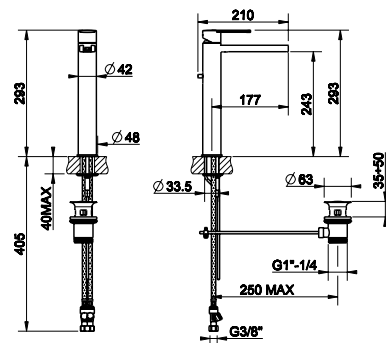

RIFLESSI

Série Riflessi zahrnuje více položek,
které jsou uvedeny
v sérii trasparenze

34801

Baterie umyvadlová stojánková s výpustí 1 1/4", s hadičkami 3/8".

031 Chromové provedení 10 410

34803

Baterie umyvadlová stojánková vysoká, s výpustí 1 1/4", s hadičkami 3/8" Ramínko 127 mm.

031 Chromové provedení 12 930

34804

Baterie umyvadlová stojánková vysoká, s výpustí 1 1/4", s hadičkami 3/8" Ramínko 177 mm.

031 Chromové provedení 13 980

34885 (34888 + 13297)

Baterie umyvadlová podomítková, krycí deska se dvěma otvory, bez výpustí. Ramínko 145-125 mm.

031 Chromové provedení 13 470

34888

Externí části pro baterii 34885.

031 Chromové provedení 9 120

13297

Podomítkové těleso pro umyvadlovou baterii.

031 Chromové provedení 4 350