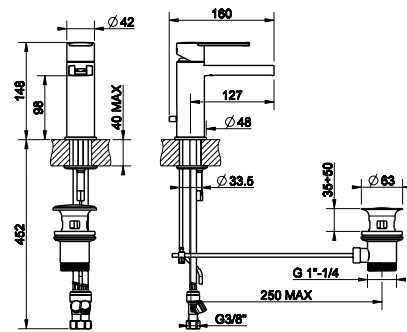

RIFLESSI

Série Riflessi zahrnuje více položek,
které jsou uvedeny
v sérii trasparenze

34801

Baterie umyvadlová stojánková s výpustí 1 1/4", s hadičkami 3/8".

031 Chromové provedení 10 410

34803

Baterie umyvadlová stojánková vysoká, s výpustí 1 1/4", s hadičkami 3/8" Ramínko 127 mm.

031 Chromové provedení 12 930

34804

Baterie umyvadlová stojánková vysoká, s výpustí 1 1/4", s hadičkami 3/8" Ramínko 177 mm.

031 Chromové provedení 13 980

34885 (34888 + 13297)

Baterie umyvadlová podomítková, krycí deska se dvěma otvory, bez výpustí. Ramínko 145-125 mm.

031 Chromové provedení 13 470

34888

Externí části pro baterii 34885.

031 Chromové provedení 9 120

13297

Podomítkové těleso pro umyvadlovou baterii.

031 Chromové provedení 4 350