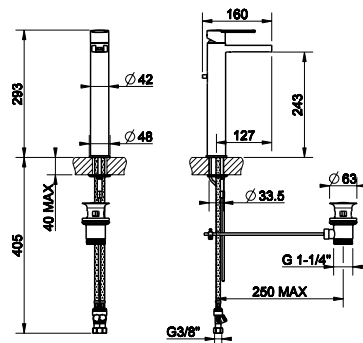

RIFLESSI

Série Riflessi zahrnuje více položek,
které jsou uvedeny
v sérii trasparenze

34801

Baterie umyvadlová stojánková s výpustí 1 1/4", s hadičkami 3/8".

031 Chromové provedení 10 410

34803

Baterie umyvadlová stojánková vysoká, s výpustí 1 1/4", s hadičkami 3/8" Ramínko 127 mm.

031 Chromové provedení 12 930

34804

Baterie umyvadlová stojánková vysoká, s výpustí 1 1/4", s hadičkami 3/8" Ramínko 177 mm.

031 Chromové provedení 13 980

34885 (34888 + 13297)

Baterie umyvadlová podomítková, krycí deska se dvěma otvory, bez výpustí. Ramínko 145-125 mm.

031 Chromové provedení 13 470

34888

Externí části pro baterii 34885.

031 Chromové provedení 9 120

13297

Podomítkové těleso pro umyvadlovou baterii.

031 Chromové provedení 4 350