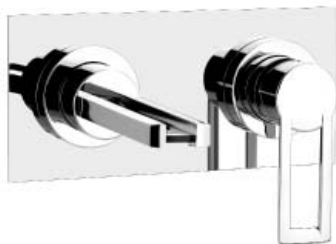

RIFLESSI

Série Riflessi zahrnuje více položek,
které jsou uvedeny
v sérii trasparenze

34801

Baterie umyvadlová stojánková s výpustí 1 1/4", s hadičkami 3/8".

031 Chromové provedení 10 410

34803

Baterie umyvadlová stojánková vysoká, s výpustí 1 1/4", s hadičkami 3/8" Ramínko 127 mm.

031 Chromové provedení 12 930

34804

Baterie umyvadlová stojánková vysoká, s výpustí 1 1/4", s hadičkami 3/8" Ramínko 177 mm.

031 Chromové provedení 13 980

34885 (34888 + 13297)

Baterie umyvadlová podomítková, krycí deska se dvěma otvory, bez výpustí. Ramínko 145-125 mm.

031 Chromové provedení 13 470

34888

Externí části pro baterii 34885.

031 Chromové provedení 9 120

13297

Podomítkové těleso pro umyvadlovou baterii.

031 Chromové provedení 4 350