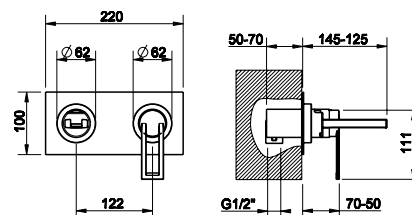

031 Chromové provedení 12 930

34804

Baterie umyvadlová stojánková vysoká, s výpustí 1 1/4", s hadičkami 3/8" Ramínko 177 mm.

031 Chromové provedení 13 980

34885 (34888 + 13297)

Baterie umyvadlová podomítková, krycí deska se dvěma otvory, bez výpustí. Ramínko 145-125 mm.

031 Chromové provedení 13 470

34888

Externí části pro baterii 34885.

031 Chromové provedení 9 120

13297

Podomítkové těleso pro umyvadlovou baterii.

031 Chromové provedení 4 350