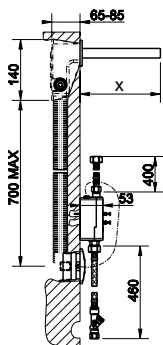

30 330

20496

Podomítkové těleso pro umyvadlovou baterii.

031 Chromové provedení

9 690

30998 (30999 + 20496)

Baterie umyvadlová podomítková s led diodami měnící barvu podle navolení teploty vody, výroba délky ramínka na přání zákazníka (min 70 max 300 mm), krycí deska se dvěma otvory.

031 Produkt je vyráběn na zakázku. Cena je na vyžádání.

30999

Externí části pro baterii 30998.

031 Produkt je vyráběn na zakázku. Cena je na vyžádání.

20496

Podomítkové těleso pro umyvadlovou baterii.

031 Chromové provedení