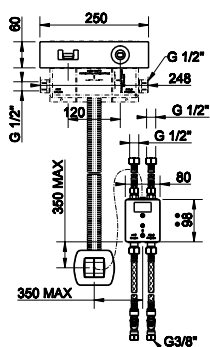

30987

Externí části pro baterii 30986.

031 Chromové provedení 29 640

20496

Podomítkové těleso pro umyvadlovou baterii.

031 Chromové provedení 9 690

RETTANGOLO COLOUR

30992 (30993 + 20496)

Baterie umyvadlová podomítková s led diodami měnící barvu podle navolení teploty vody, ramínko 185 mm, krycí deska se dvěma otvory.

031 Chromové provedení

40 020

30993

Externí části pro baterii 30992.

031 Chromové provedení