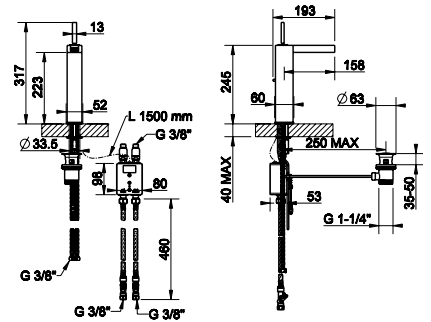

031 Chromové provedení 36 900

30986 (30987 + 20496)

Baterie umyvadlová podomítková s led diodami měnící barvu podle navolení teploty vody, ramínko 135 mm, krycí deska se dvěma otvory.

031 Chromové provedení 39 330

Baterie umyvadlová podomítková s led diodami měnící barvu podle navolení teploty vody, ramínko 185 mm, krycí deska se dvěma otvory.

031 Chromové provedení

40 020

30993

Externí části pro baterii 30992.

031 Chromové provedení

30 330

20496

Podomítkové těleso pro umyvadlovou baterii.

031 Chromové provedení

9 690

30998 (30999 + 20496)

Baterie umyvadlová podomítková s led diodami měnící barvu podle navolení teploty vody, výroba délky ramínka na přání zákazníka (min 70 max 300 mm), krycí deska se dvěma otvory.