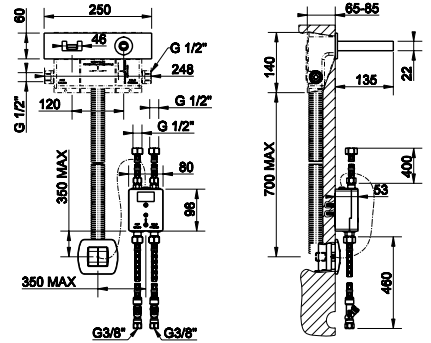

031 Chromové provedení 36 900

30986 (30987 + 20496)

Baterie umyvadlová podomítková s led diodami měnící barvu podle navolení teploty vody, ramínko 135 mm, krycí deska se dvěma otvory.

031 Chromové provedení 39 330

Baterie umyvadlová podomítková s led diodami měnící barvu podle navolení teploty vody, ramínko 185 mm, krycí deska se dvěma otvory.

031 Chromové provedení

40 020

30993

Externí části pro baterii 30992.

031 Chromové provedení

30 330

20496

Podomítkové těleso pro umyvadlovou baterii.

031 Chromové provedení

9 690

30998 (30999 + 20496)

Baterie umyvadlová podomítková s led diodami měnící barvu podle navolení teploty vody, výroba délky ramínka na přání zákazníka (min 70 max 300 mm), krycí deska se dvěma otvory.