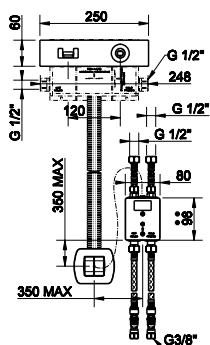

30 330

20496

Podomítkové těleso pro umyvadlovou baterii.

031 Chromové provedení

9 690

30998 (30999 + 20496)

Baterie umyvadlová podomítková s led diodami měnící barvu podle navolení teploty vody, výroba délky ramínka na přání zákazníka (min 70 max 300 mm), krycí deska se dvěma otvory.

031 Produkt je vyráběn na zakázku. Cena je na vyžádání.

30999

Externí části pro baterii 30998.

031 Produkt je vyráběn na zakázku. Cena je na vyžádání.

20496

Podomítkové těleso pro umyvadlovou baterii.

031 Chromové provedení