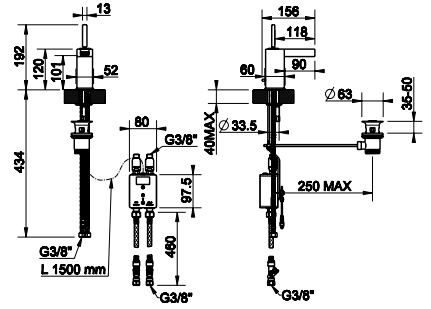

30902

Baterie umyvadlová stojánková s výpustí 1 1/4", s hadičkami 3/8" s led diodami měnící barvu podle navolení teploty vody.

031 Chromové provedení 34 890