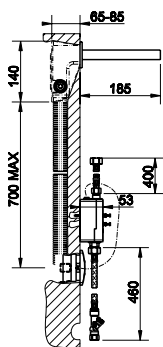

30987

Externí části pro baterii 30986.

031 Chromové provedení 29 640

20496

Podomítkové těleso pro umyvadlovou baterii.

031 Chromové provedení 9 690

RETTANGOLO COLOUR

30992 (30993 + 20496)