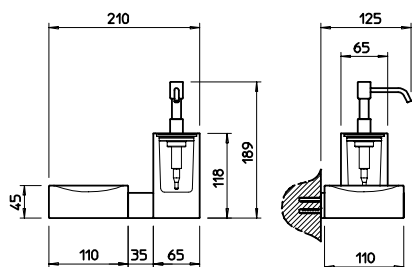

15791

Držák s mýdlenkou a dávkovačem tekutého mýdla, matné sklo.