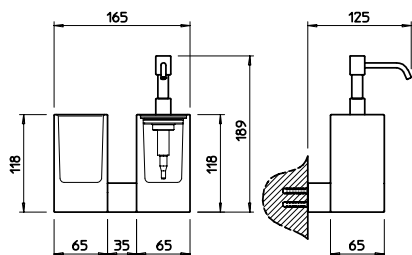

15785

Držák s mýdlenkou a pohárkem, matné sklo.

031	Chromové provedení	6 840
142	Imitace kartáčované nerezí	7 500

QUADRO doplňky

15788

Držák s pohárkem a dávkovačem tekutého mýdla, matné sklo.

031	Chromové provedení	9 600
142	Imitace kartáčované nerezí	12 390