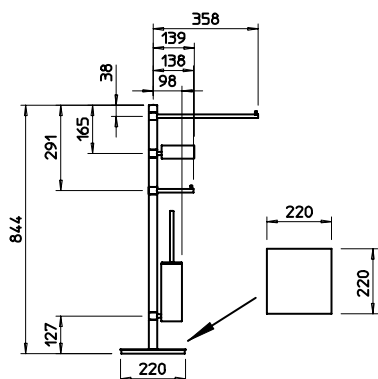

15833

Souprava na postavení s držákem toaletního papíru a WC soupravou, matné sklo.

031	Chromové provedení	10 410
142	Imitace kartáčované nerez	13 470

15827

Souprava na postavení s držákem toaletního papíru, držákem ručníku, mýdlenkou a WC soupravou, matné sklo.

031	Chromové provedení	20 760
142	Imitace kartáčované nerez	26 700