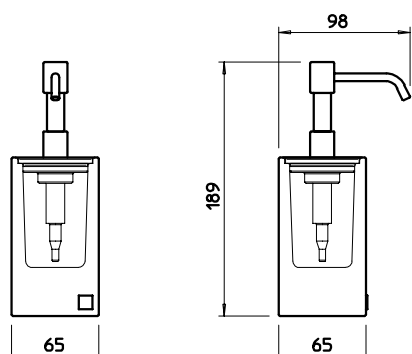

15731

Pohárek na postavení, matné sklo.

031	Chromové provedení	2 760
142	Imitace kartáčované nerezí	3 060

15737

Dávkovač tekutého mýdla na postavení, matné sklo.

031	Chromové provedení	5 760
142	Imitace kartáčované nerezí	6 930