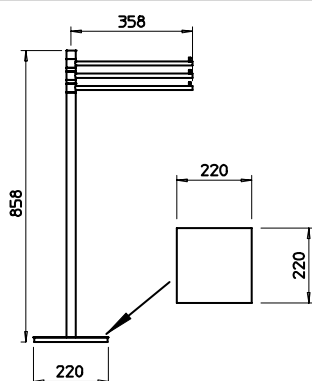

QUADRO doplňky

15833

Souprava na postavení s držákem toaletního papíru a WC soupravou, matné sklo.

031	Chromové provedení	10 410
142	Imitace kartáčované nerez	13 470

15827

Souprava na postavení s držákem toaletního papíru, držákem ručníku, mýdlenkou a WC soupravou, matné sklo.

031	Chromové provedení	20 760
142	Imitace kartáčované nerez	26 700

15773

Souprava stěnová s držákem na ručník a mýdlenkou, matné sklo.

031	Chromové provedení	7 380
142	Imitace kartáčované nerez	9 570

15779

Souprava stěnová s držákem na ručník a dávkovačem tekutého mýdla, matné sklo.

031	Chromové provedení	10 350
142	Imitace kartáčované nerez	13 440

15839

Souprava na postavení s držáky ručníků.

031	Chromové provedení	16 230
142	Imitace kartáčované nerez	21 060