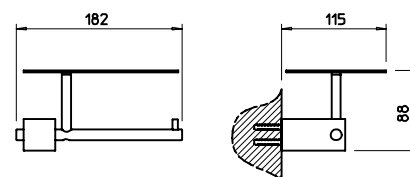

QUADRO doplňky

15743

WC souprava na postavení, matné sklo.

031	Chromové provedení	4 530
142	Imitace kartáčované nerez	5 430

15749

Držák WC papíru, s krytem.

031	Chromové provedení	5 850
142	Imitace kartáčované nerez	7 560