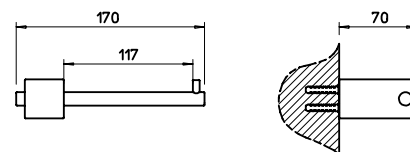

15755

Držák WC papíru (upevnění horizontální nebo vertikální).

031	Chromové provedení	4 140
142	Imitace kartáčované nerez	5 340