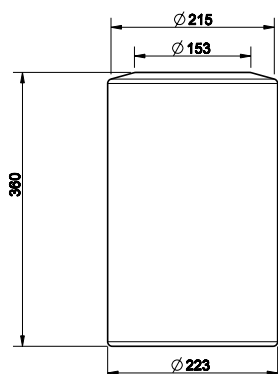

14181

Odpadkový koš.