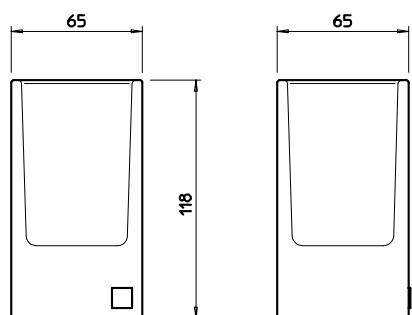

15731

Pohárek na postavení, matné sklo.

031	Chromové provedení	2 760
142	Imitace kartáčované nerezí	3 060