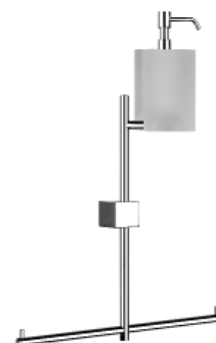

QUADRO doplňky

15833

Souprava na postavení s držákem toaletního papíru a WC soupravou, matné sklo.

031	Chromové provedení	10 410
142	Imitace kartáčované nerez	13 470

15827

Souprava na postavení s držákem toaletního papíru, držákem ručníku, mýdlenkou a WC soupravou, matné sklo.

031	Chromové provedení	20 760
142	Imitace kartáčované nerez	26 700

15773

Souprava stěnová s držákem na ručník a mýdlenkou, matné sklo.

031	Chromové provedení	7 380
142	Imitace kartáčované nerez	9 570

15779

Souprava stěnová s držákem na ručník a dávkovačem tekutého mýdla, matné sklo.

031	Chromové provedení	10 350
142	Imitace kartáčované nerez	13 440

15839

Souprava na postavení s držáky ručníků.

031	Chromové provedení	16 230
142	Imitace kartáčované nerez	21 060