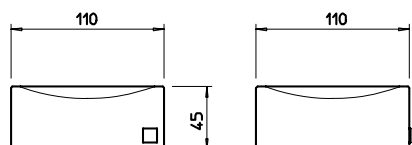

15791

Držák s mýdlenkou a dávkovačem tekutého mýdla, matné sklo.

031	Chromové provedení	9 540
142	Imitace kartáčované nerezí	12 390

15725

Mýdlenka na postavení, matné sklo.

031	Chromové provedení	2 490
142	Imitace kartáčované nerezí	2 850