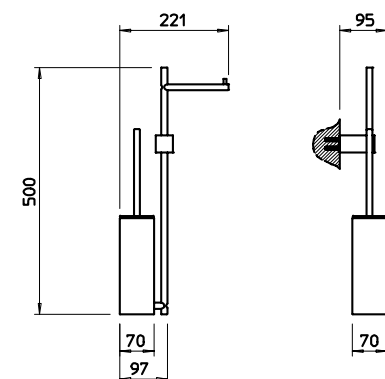

15767

Souprava stěnová s držákem toaletního papíru a WC soupravou, matné sklo.

031	Chromové provedení	9 900
142	Imitace kartáčované nerez	12 840