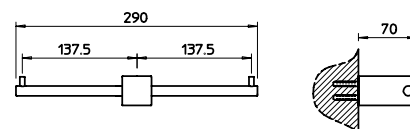

15755

Držák WC papíru (upevnění horizontální nebo vertikální).

031	Chromové provedení	4 140
142	Imitace kartáčované nerez	5 340

15757

Držák WC papíru, dvojitý.

031	Chromové provedení	5 730
142	Imitace kartáčované nerez	7 470