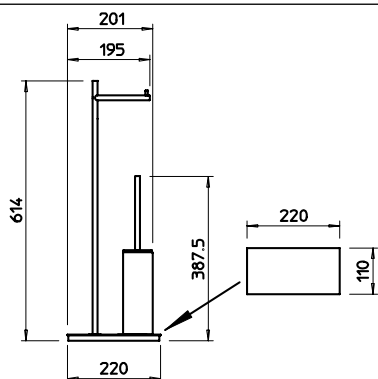

QUADRO doplňky