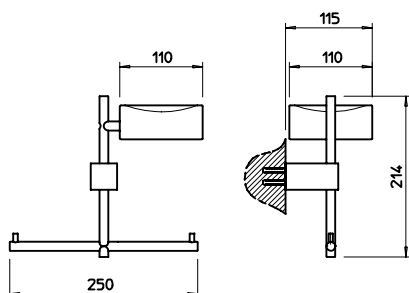

15773

Souprava stěnová s držákem na ručník a mýdlenkou, matné sklo.

031	Chromové provedení	7 380
142	Imitace kartáčované nerez	9 570