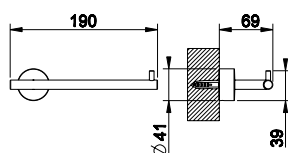

15549

Držák WC papíru, s krytem.

031	Chromové provedení	5 220
142	Imitace kartáčované nerezí	6 750