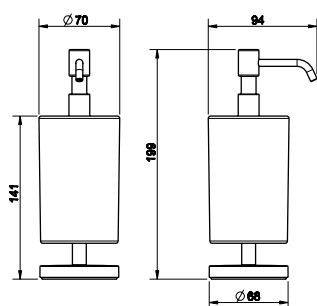

15525

Mýdlenka na postavení, matné sklo.

031	Chromové provedení	3 150
142	Imitace kartáčované nerezí	3 810

MINIX doplňky

15531

Pohárek na postavení, matné sklo.

031	Chromové provedení	3 450
142	Imitace kartáčované nerezí	4 140