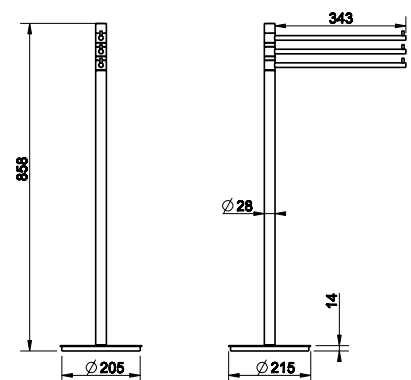

15639

Souprava na postavení s držáky ručníků.

031	Chromové provedení	16 500
142	Imitace kartáčované nerez	18 900