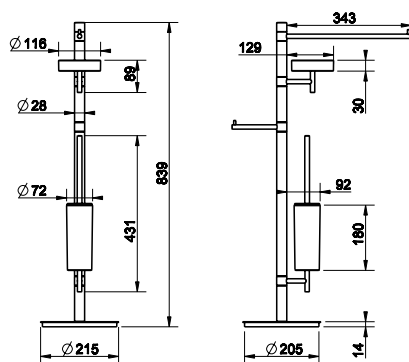

15627

Souprava na postavení s držákem toaletního papíru, držákem ručníku, mýdlenkou a WC soupravou, matné sklo.

031	Chromové provedení	20 400
142	Imitace kartáčované nerezí	23 430