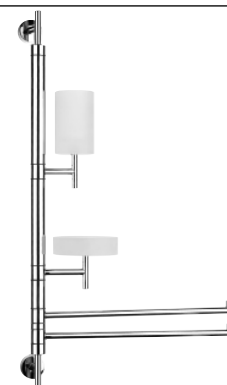

031	Chromové provedení	14 100
142	Imitace kartáčované nerezí	18 030

MINIX doplňky

15585

Souprava stěnová s držákem na ručník, držákem s pohárkem a mýdlenkou, matné sklo.

031	Chromové provedení	13 200
142	Imitace kartáčované nerez	16 950