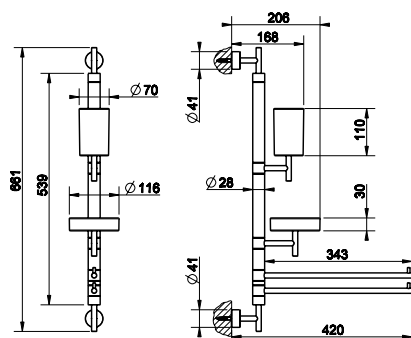

MINIX doplňky

15585

Souprava stěnová s držákem na ručník, držákem s pohárkem a mýdlenkou, matné sklo.

031	Chromové provedení	13 200
142	Imitace kartáčované nerez	16 950