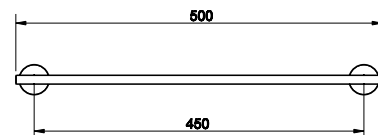

031	Chromové provedení	4 920
142	Imitace kartáčované nerez	6 330