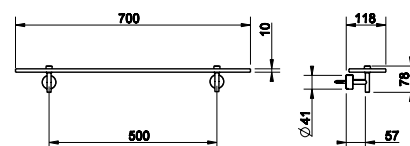

Držák na ručník, kruhový.

031	Chromové provedení	4 260
142	Imitace kartáčované nerez	5 430

15621

Věšák.

031	Chromové provedení	2 850
142	Imitace kartáčované nerez	3 720

15645

Polička, délka 60 cm.

031	Chromové provedení	7 680
142	Imitace kartáčované nerez	9 210