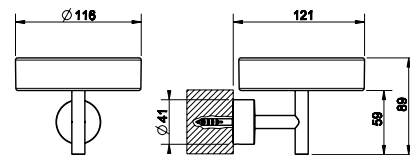

MINIX doplňky

15501

Držák s mýdlenkou, matné sklo.

031	Chromové provedení	3 510
142	Imitace kartáčované nerezí	4 560