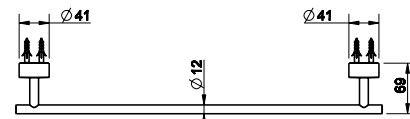

031	Chromové provedení	4 920
142	Imitace kartáčované nerez	6 330