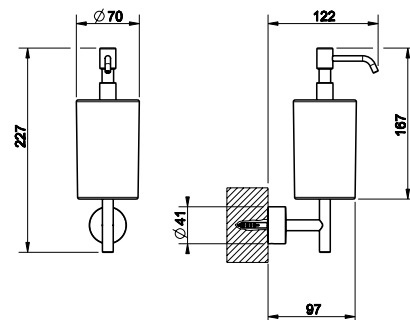

15513

Držák s dávkovačem tekutého mýdla, matné sklo.

031	Chromové provedení	6 660
142	Imitace kartáčované nerezí	8 250

15519

Držák s WC soupravou, matné sklo.

031	Chromové provedení	5 340
142	Imitace kartáčované nerezí	6 930