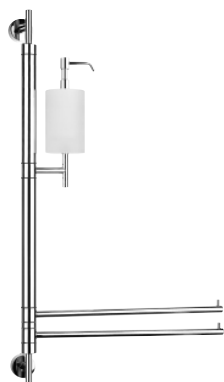

15537

Dávkovač tekutého mýdla na postavení, matné sklo.

031	Chromové provedení	6 450
142	Imitace kartáčované nerezí	8 070

15543

WC souprava na postavení, matné sklo.

031	Chromové provedení	5 220
142	Imitace kartáčované nerezí	6 330

15567

Souprava stěnová s držákem toaletního papíru a WC soupravou, matné sklo.

031	Chromové provedení	11 520
142	Imitace kartáčované nerezí	15 000

15633

Souprava na postavení s držákem toaletního papíru a WC soupravou, matné sklo.

031	Chromové provedení	15 900
142	Imitace kartáčované nerezí	18 450

15627

Souprava na postavení s držákem toaletního papíru, držákem ručníku, mýdlenkou a WC soupravou, matné sklo.

031	Chromové provedení	20 400
142	Imitace kartáčované nerezí	23 430

15573

Souprava stěnová s držákem na ručník a mýdlenkou, matné sklo.

031	Chromové provedení	11 100
142	Imitace kartáčované nerezí	14 340

15579

Souprava stěnová s držákem na ručník a dávkovačem tekutého mýdla, matné sklo.