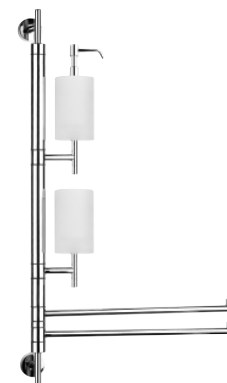

15639

Souprava na postavení s držáky ručníků.

031	Chromové provedení	16 500
142	Imitace kartáčované nerez	18 900