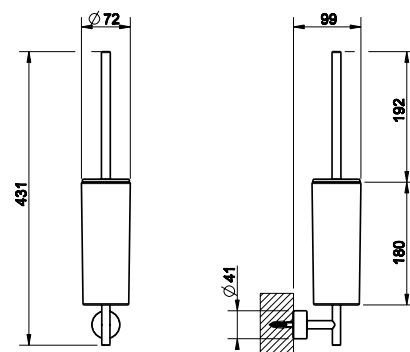

15513

Držák s dávkovačem tekutého mýdla, matné sklo.

031	Chromové provedení	6 660
142	Imitace kartáčované nerezí	8 250

15519

Držák s WC soupravou, matné sklo.

031	Chromové provedení	5 340
142	Imitace kartáčované nerezí	6 930