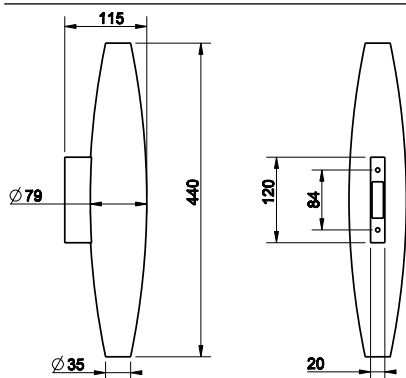

MINIX doplňky

15878

Osvětlení stropní/stěnové.

031 Chromové provedení 18 750