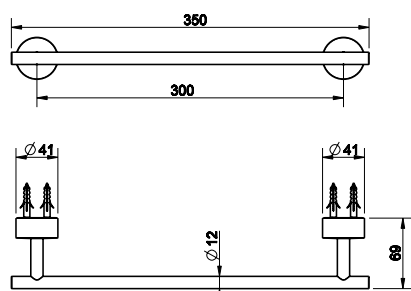

031	Chromové provedení	16 500
142	Imitace kartáčované nerez	18 900

15615

Držák na ručník, dvojitý.

031	Chromové provedení	6 060
142	Imitace kartáčované nerez	7 830

15597

Držák na ručník, 30 cm.

031	Chromové provedení	4 680
142	Imitace kartáčované nerez	6 000