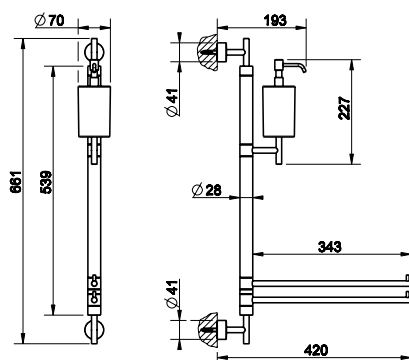

15579

Souprava stěnová s držákem na ručník a dávkovačem tekutého mýdla, matné sklo.

031	Chromové provedení	14 100
142	Imitace kartáčované nerezí	18 030