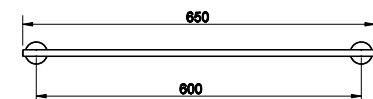

MINIX doplňky

15600

Držák na ručník, 45 cm.

031	Chromové provedení	4 920
142	Imitace kartáčované nerez	6 330

15603

Držák na ručník, 60 cm.

031	Chromové provedení	5 160
142	Imitace kartáčované nerez	6 660

15609