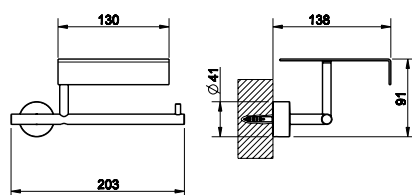

15537

Dávkovač tekutého mýdla na postavení, matné sklo.

031	Chromové provedení	6 450
142	Imitace kartáčované nerezí	8 070

15543

WC souprava na postavení, matné sklo.

031	Chromové provedení	5 220
142	Imitace kartáčované nerezí	6 330