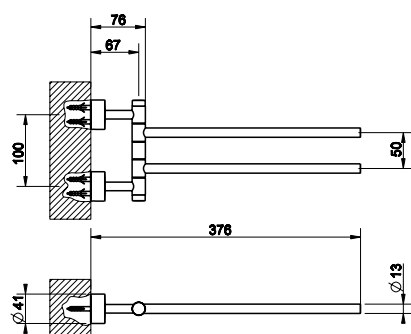

031	Chromové provedení	16 500
142	Imitace kartáčované nerez	18 900

15615

Držák na ručník, dvojitý.

031	Chromové provedení	6 060
142	Imitace kartáčované nerez	7 830

15597

Držák na ručník, 30 cm.

031	Chromové provedení	4 680
142	Imitace kartáčované nerez	6 000