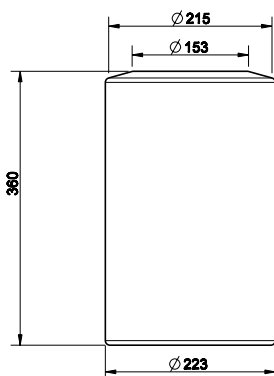

MINIX doplňky

15878

Osvětlení stropní/stěnové.

031 Chromové provedení 18 750

14181

Odpadkový koš.

031 Chromové provedení 4 110

15651

Náhradní mýdelka, matné sklo.

031 Chromové provedení 1 530

15657

Náhradní pohárek, matné sklo.

031 Chromové provedení 1 830

15666

Náhradní kalíšek pro dávkovač tekutého mýdla, matné sklo.

031 Chromové provedení 1 830