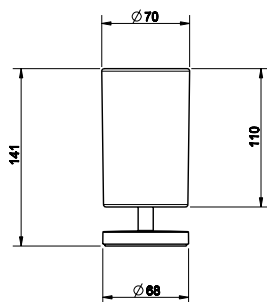

MINIX doplňky