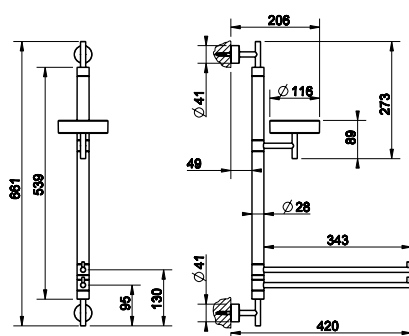

15573

Souprava stěnová s držákem na ručník a mýdlenkou, matné sklo.

031	Chromové provedení	11 100
142	Imitace kartáčované nerezí	14 340