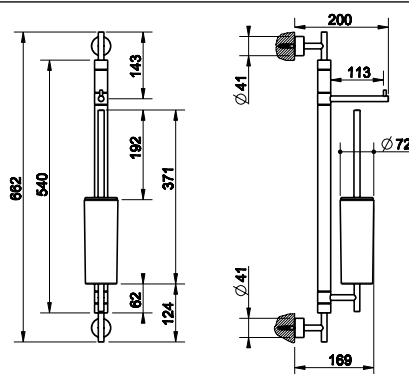

15567

Souprava stěnová s držákem toaletního papíru a WC soupravou, matné sklo.

031	Chromové provedení	11 520
142	Imitace kartáčované nerezí	15 000