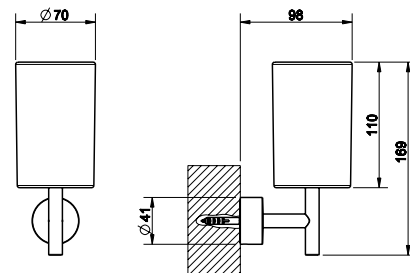

15507

Držák s pohárkem, matné sklo.

031	Chromové provedení	3 780
142	Imitace kartáčované nerezí	4 890