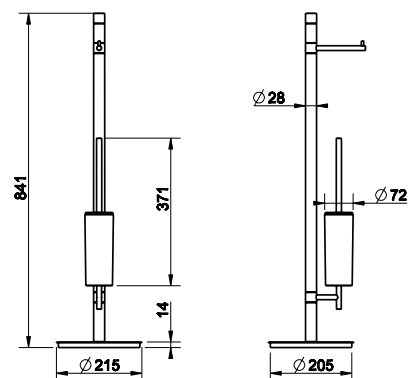

15633

Souprava na postavení s držákem toaletního papíru a WC soupravou, matné sklo.

031	Chromové provedení	15 900
142	Imitace kartáčované nerezí	18 450