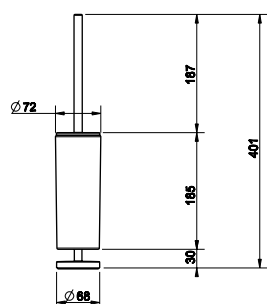

15537

Dávkovač tekutého mýdla na postavení, matné sklo.

031	Chromové provedení	6 450
142	Imitace kartáčované nerezí	8 070