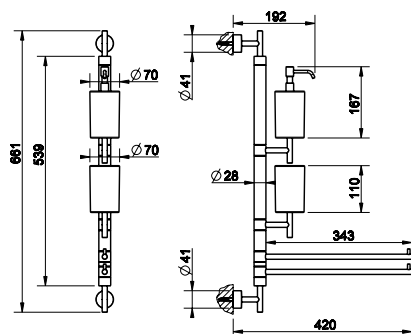

031	Chromové provedení	14 100
142	Imitace kartáčované nerezí	18 030

MINIX doplňky

15585

Souprava stěnová s držákem na ručník, držákem s pohárkem a mýdlenkou, matné sklo.

031	Chromové provedení	13 200
142	Imitace kartáčované nerez	16 950