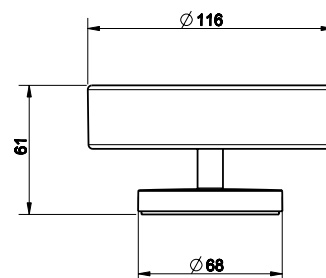

15525

Mýdlenka na postavení, matné sklo.

031	Chromové provedení	3 150
142	Imitace kartáčované nerezí	3 810