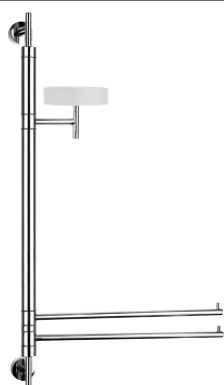

15567

Souprava stěnová s držákem toaletního papíru a WC soupravou, matné sklo.

031	Chromové provedení	11 520
142	Imitace kartáčované nerezí	15 000

15633

Souprava na postavení s držákem toaletního papíru a WC soupravou, matné sklo.

031	Chromové provedení	15 900
142	Imitace kartáčované nerezí	18 450

15627

Souprava na postavení s držákem toaletního papíru, držákem ručníku, mýdlenkou a WC soupravou, matné sklo.

031	Chromové provedení	20 400
142	Imitace kartáčované nerezí	23 430