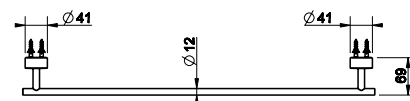

MINIX doplňky

15600

Držák na ručník, 45 cm.

031	Chromové provedení	4 920
142	Imitace kartáčované nerez	6 330

15603

Držák na ručník, 60 cm.

031	Chromové provedení	5 160
142	Imitace kartáčované nerez	6 660

15609