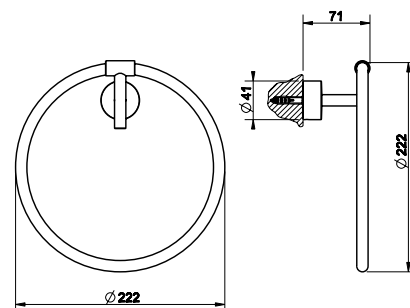

MINIX doplňky

15600

Držák na ručník, 45 cm.

031	Chromové provedení	4 920
142	Imitace kartáčované nerez	6 330

15603

Držák na ručník, 60 cm.

031	Chromové provedení	5 160
142	Imitace kartáčované nerez	6 660

15609

Držák na ručník, kruhový.

031	Chromové provedení	4 260
142	Imitace kartáčované nerez	5 430

15621

Věšák.

031	Chromové provedení	2 850
142	Imitace kartáčované nerez	3 720

15645

Polička, délka 60 cm.

031	Chromové provedení	7 680
142	Imitace kartáčované nerez	9 210