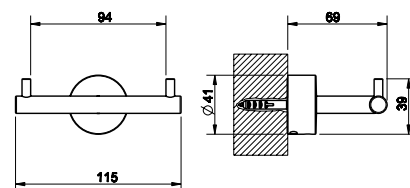

Držák na ručník, kruhový.

031	Chromové provedení	4 260
142	Imitace kartáčované nerez	5 430

15621

Věšák.

031	Chromové provedení	2 850
142	Imitace kartáčované nerez	3 720

15645

Polička, délka 60 cm.

031	Chromové provedení	7 680
142	Imitace kartáčované nerez	9 210