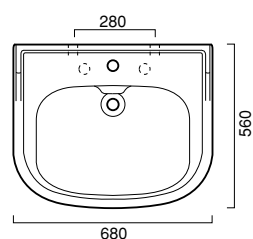

COD.	ACCESSORI	FITTINGS	ACCESSOIRES		
	A	B	C	D	
-	830	600	500	200	
COCN	COLONNA				
	PEDESTAL				
	HALBSÄULE	830	600	500	200