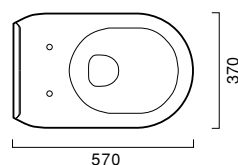

Bidet Wandhängend Einloch, mit einem breiteren und praktischen Becken. WC Wandhängend mit passendem WC Sitz in gleich bleibender Farbe Weiß. Spülmenge 4,5L.

photo ■ 2D dwg ■

WC | BIDET

57

CANOVA 57
bidet | stand bidet
cod. BICN