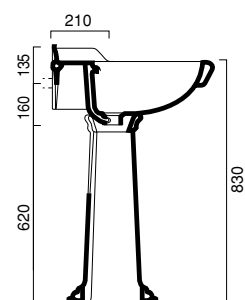

COD.	ACCESSORI	FITTINGS	ACCESSOIRES		
	A	B	C	D	
-	830	600	500	200	
COCN	COLONNA				
	PEDESTAL				
	HALBSÄULE	830	600	500	200