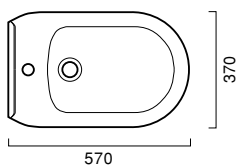

CANOVA

CANOVALAVABI

90CN - 90 x 55

68CN - 68 x 56

WC | BIDET

BSCN - 57 x 37

VSCN - 57 x 37

BICN - 57 x 37

Bidet Wandhängend Einloch, mit einem breiteren und praktischen Becken. WC Wandhängend mit passendem WC Sitz in gleich bleibender Farbe Weiß. Spülmenge 4,5L.

photo ■ 2D dwg ■

WC | BIDET

57

CANOVA 57
bidet | stand bidet
cod. BICN