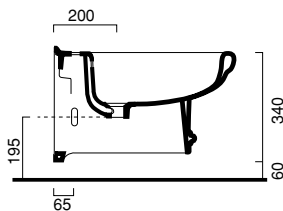

Bidet Wandhängend Einloch, mit einem breiteren und praktischen Becken. WC Wandhängend mit passendem WC Sitz in gleich bleibender Farbe Weiß. Spülmenge 4,5L.

photo ■ 2D dwg ■

WC | BIDET

57

CANOVA 57
bidet | stand bidet
cod. BICN