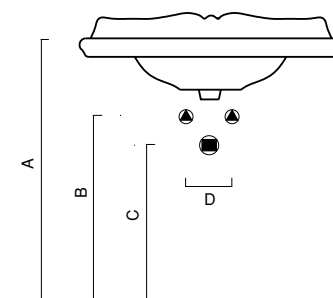

CANOVA

CANOVALAVABI

90CN - 90 x 55

68CN - 68 x 56

WC | BIDET

BSCN - 57 x 37

VSCN - 57 x 37

BICN - 57 x 37

VACN - 54 x 37

CANOVA

90

CANOVA 90
lavabo | washbasin | waschtisch
cod. 90CN

technical sheet ■

CATALANO

CANOVA

90

CANOVA 90
lavabo | washbasin | waschtisch
cod. 90CN

Lavabo con ampio catino ovale e piano multifunzione. Monoforo predisposto 3 fori, è installabile sospeso o su specifica colonna. È accessoriabile con uno specchio dal disegno originale e con uno specifico portasciugamani.

Waschtisch mit einem breiteren Becken und mit einer multifunktionellen Ablage, Einloch mit zusätzlich zwei vorgestochenen Löchern, Installation an der Wand und auf Standsäule. Ein Spiegel mit originellem Design und ein passender Handtuchhalter vervollständigen das Angebot.