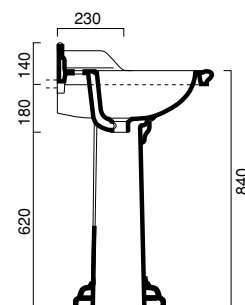

COD.	ACCESSORI	FITTINGS	ACCESSOIRES	A	B	C	D
-	-	-	-	830	600	500	200
C9CN	COLONNA	PEDESTAL	HALBSÄULE	840	600	500	200
COSI	COPRISIFONE	P TRAP-COVER	SIPHONVERLEIDUNG	840	600	480	200