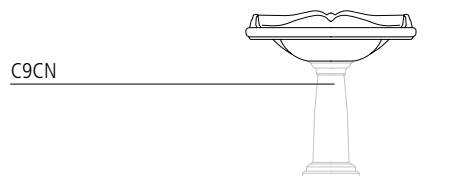

COD.	ACCESSORI	FITTINGS	ACCESSOIRES	A	B	C	D
-	-	-	-	830	600	500	200
C9CN	COLONNA	PEDESTAL	HALBSÄULE	840	600	500	200
COSI	COPRISIFONE	P TRAP-COVER	SIPHONVERLEIDUNG	840	600	480	200