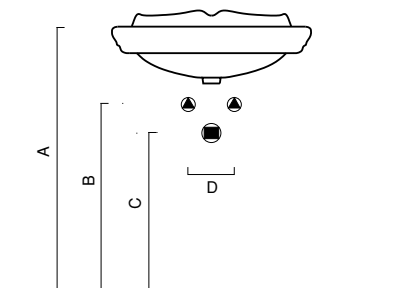

COD.	ACCESSORI	FITTINGS	ACCESSOIRES		
	A	B	C	D	
-	830	600	500	200	
COCN	COLONNA				
	PEDESTAL				
	HALBSÄULE	830	600	500	200