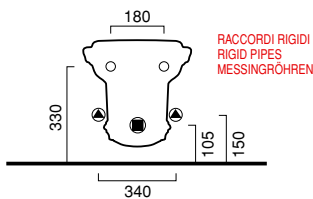

Bidet Wandhängend Einloch, mit einem breiteren und praktischen Becken. WC Wandhängend mit passendem WC Sitz in gleich bleibender Farbe Weiß. Spülmenge 4,5L.

photo ■ 2D dwg ■

WC | BIDET

57

CANOVA 57
bidet | stand bidet
cod. BICN