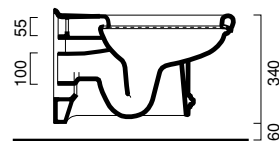

Bidet Wandhängend Einloch, mit einem breiteren und praktischen Becken. WC Wandhängend mit passendem WC Sitz in gleich bleibender Farbe Weiß. Spülmenge 4,5L.

photo ■ 2D dwg ■

WC | BIDET

57

CANOVA 57
bidet | stand bidet
cod. BICN