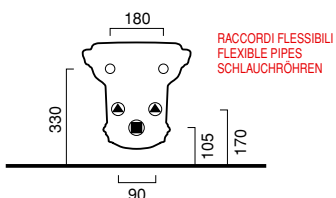

Bidet Wandhängend Einloch, mit einem breiteren und praktischen Becken. WC Wandhängend mit passendem WC Sitz in gleich bleibender Farbe Weiß. Spülmenge 4,5L.

photo ■ 2D dwg ■

WC | BIDET

57

CANOVA 57
bidet | stand bidet
cod. BICN