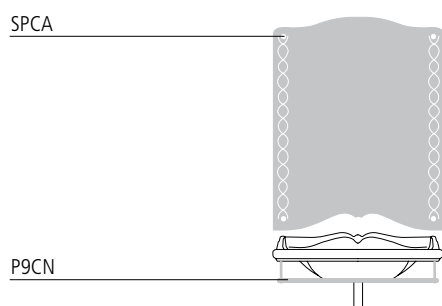

CANOVA

CANOVALAVABI

90CN - 90 x 55

68CN - 68 x 56

WC | BIDET

BSCN - 57 x 37

VSCN - 57 x 37

BICN - 57 x 37

CANOVA 90
lavabo | washbasin | waschtisch
cod. 90CN

Lavabo con ampio catino ovale e piano multifunzione. Monoforo predisposto 3 fori, è installabile sospeso o su specifica colonna. È accessoriabile con uno specchio dal disegno originale e con uno specifico portasciugamani.

Washbasin with a large sink and a multifunctional counter. One-hole prearranged to have 3 holes, it can be installed wall-hung or on a personalized pedestal. It is prearranged to have a mirror with an original design and a personalized towel rails.

Waschtisch mit einem breiteren Becken und mit einer multifunktionellen Ablage, Einloch mit zusätzlich zwei vorgestochenen Löchern, Installation an der Wand und auf Standsäule. Ein Spiegel mit originellem Design und ein passender Handtuchhalter vervollständigen das Angebot.