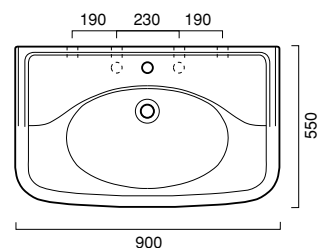

COD.	ACCESSORI	FITTINGS	ACCESSOIRES	A	B	C	D
-	-	-	-	830	600	500	200
C9CN	COLONNA	PEDESTAL	HALBSÄULE	840	600	500	200
COSI	COPRISIFONE	P TRAP-COVER	SIPHONVERLEIDUNG	840	600	480	200