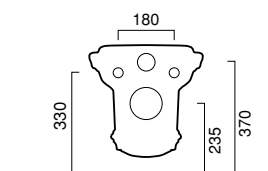

Bidet Wandhängend Einloch, mit einem breiteren und praktischen Becken. WC Wandhängend mit passendem WC Sitz in gleich bleibender Farbe Weiß. Spülmenge 4,5L.

photo ■ 2D dwg ■

WC | BIDET

57

CANOVA 57
bidet | stand bidet
cod. BICN